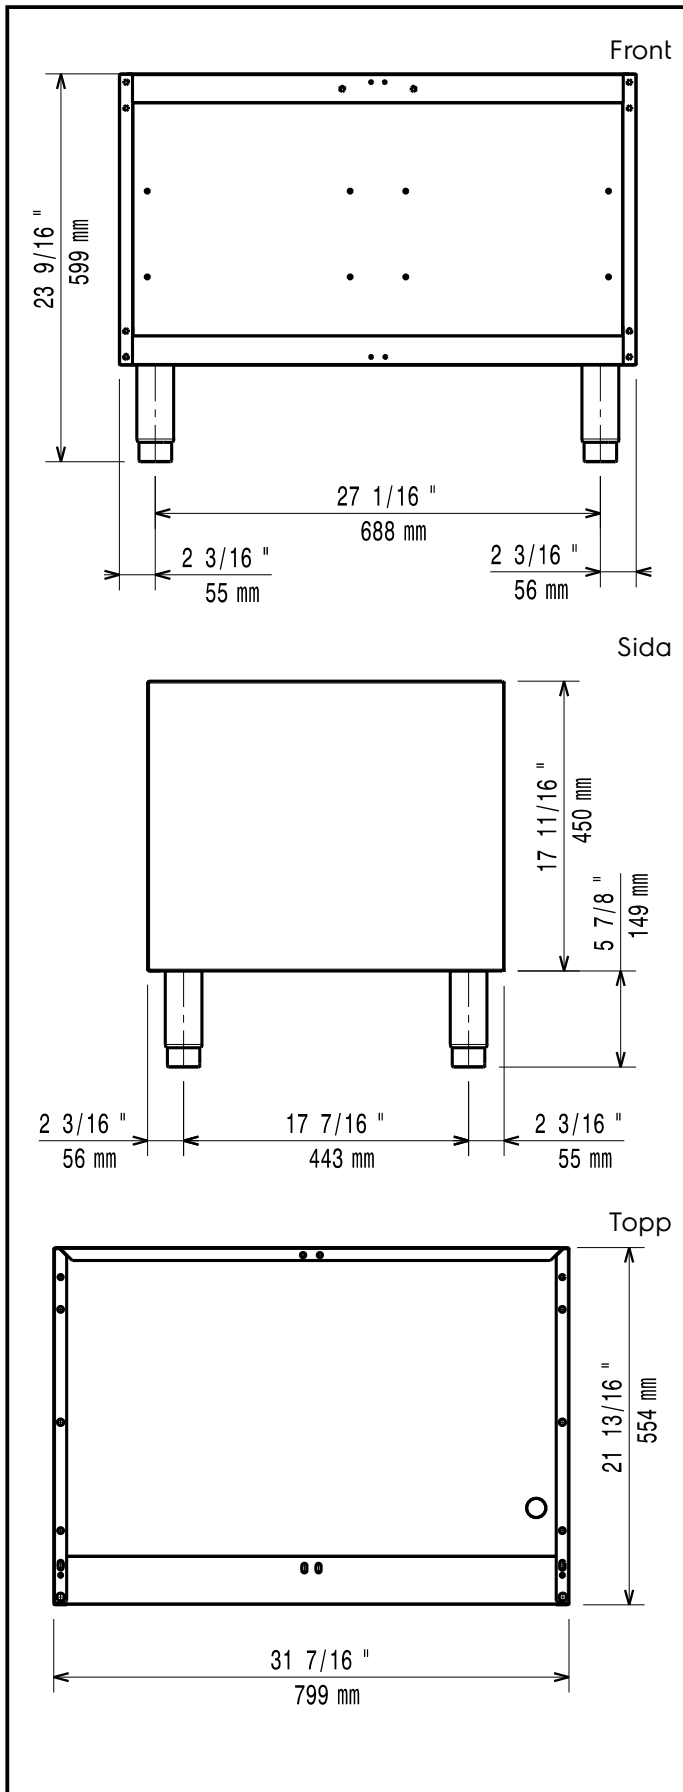

### Huvudfunktioner

- Enheten kan lätt installeras under andra XP700-bänkmodell.
- Enheten levereras med 50 mm reglerbara fötter i rostfritt stål.
- Öppet nedre fack för förvaring av kastruller, grytor, plåtar etc.
- Dörrar med handtag, lådor, uppvärmningssatser och skenor för GN-behållare kan beställas separat.

- Stödskena till underskåp för minskat antal ben/hjul, 800mm PNC 206367
- Stödskena till underskåp för minskat antal ben/hjul, 1200mm PNC 206368
- Stödskena till underskåp för minskat antal ben/hjul, 1600mm PNC 206369
- Stödskena till underskåp för minskat antal ben/hjul, 2000mm PNC 206370
- Ryggplåtar, 800mm PNC 206374
- Ryggplåtar, 1000mm PNC 206375
- Ryggplåtar, 1200mm PNC 206376
- 2 st sidopaneler höjd 700 djup 700mm PNC 216000

### Viktig information

Används ej som  
 installationshandling. Begär  
 separat  
 installationsanvisning.

Ytermått, bredd	800 mm
Ytermått, djup	550 mm
Ytermått, höjd	600 mm
Skåputrymmets invändiga dimensioner (bredd):	800 mm
Skåputrymmets invändiga dimensioner (höjd):	550 mm
Nettovikt:	15 kg